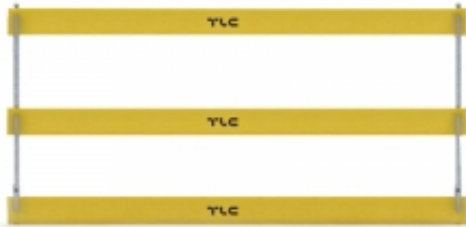

Dane aktualne na dzień: 22-09-2020 17:28

Link do produktu: <https://ogrodzeniatymczasowe.pl/deska-eps-p-39.html>

Deska EPS

Cena **55,35 zł**

Opis produktu

Deska ma wymiary 2500 x 150 mm, wykonana jest z tarcicy obrzynanej. Maksymalny rozstaw pomiędzy słupkami wynosi 2000 mm. Standardowo deski są malowane w kolorze żółtym, a impregnacja zapewnia odporność na warunki atmosferyczne. Opcjonalnie dostępne z własnym logo.

PRZEZNACZENIE	Zabezpieczenie krawędzi roboczej przed upadkiem osób.
MASA	6,5 kg